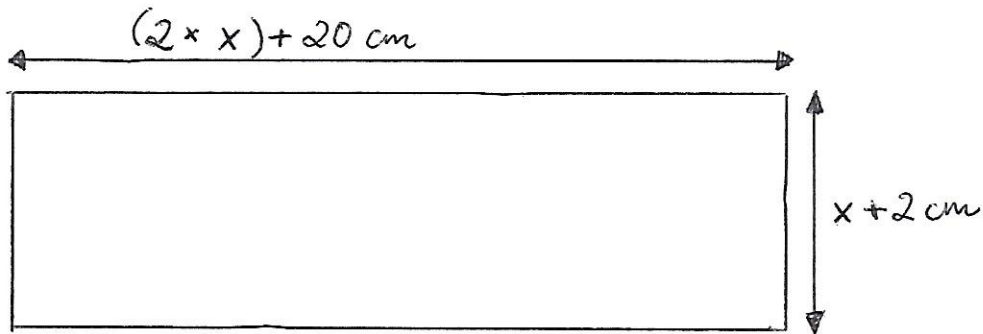

Waxprint cushion covers

Kissenhüllen aus Waxprint

x = cushion width / Kissenbreite

→ ~ 46 cm cushion width is the maximum with a fabric width of 110 cm. If your cushion is bigger, pls cut the fabric vertically, not horizontally like shown in the video.

→ ~ 46 cm Kissenbreite ist das Maximum bei einer Stoffbreite von 110 cm. Falls Euer Kissen größer ist, schneidet den Stoff längs zu, nicht horizontal wie ich es im Video zeige.

marks / Markierungen:

- fold in half.
- auf die Hälfte falten
- x = cushion width / Kissenbreite