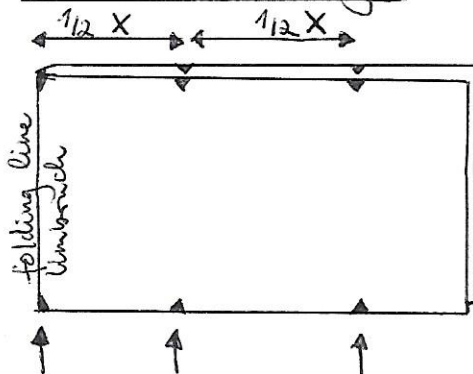

Waxprint cushion covers

Kissenhüllen aus Waxprint

x = cushion width / Kissenbreite

→ ~ 46 cm cushion width is the maximum with a fabric width of 110 cm. If your cushion is bigger, pls cut the fabric vertically, not horizontally like shown in the video.

→ ~ 46 cm Kissenbreite ist das Maximum bei einer Stoffbreite von 110 cm. Falls Euer Kissen größer ist, schneidet den Stoff längs zu, nicht horizontal wie ich es im Video zeige.

marks / Markierungen:

- fold in half.
- auf die Hälfte falten
- x = cushion width / Kissenbreite

- where to fold the fabric
- wo der Stoff gefaltet wird