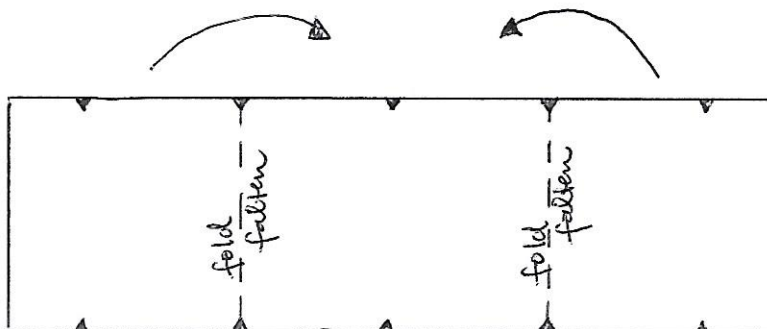

Waxprint cushion covers

Kissenhüllen aus Waxprint

x = cushion width / Kissenbreite

→ ~ 46 cm cushion width is the maximum with a fabric width of 110 cm. If your cushion is bigger, pls cut the fabric vertically, not horizontally like shown in the video.

→ ~ 46 cm Kissenbreite ist das Maximum bei einer Stoffbreite von 110 cm. Falls Euer Kissen größer ist, schneidet den Stoff längs zu, nicht horizontal wie ich es im Video zeige.

marks / Markierungen:

- fold in half.
- auf die Hälfte falten
- x = cushion width / Kissenbreite

- where to fold the fabric
- wo der Stoff gefaltet wird